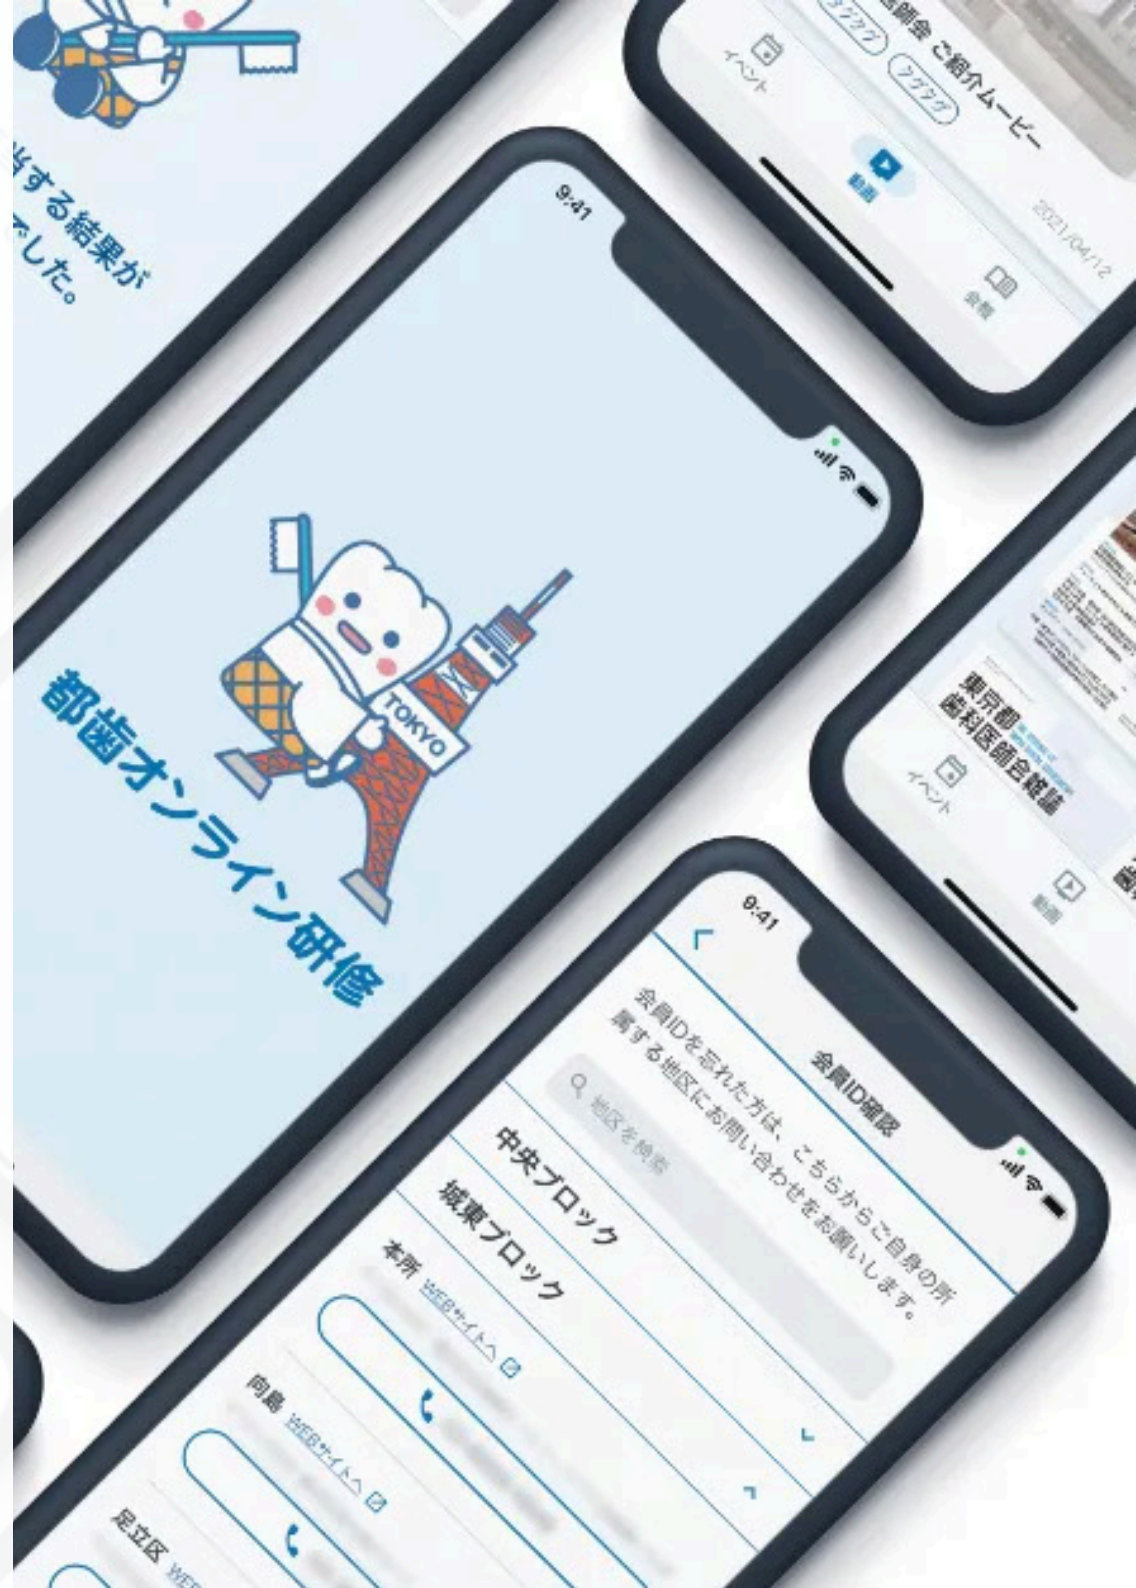

3分でわかる

都歯オンライン研修 使い方マニュアル

公益社団法人
東京都歯科医師会

(受託開発元)
株式会社タンクル