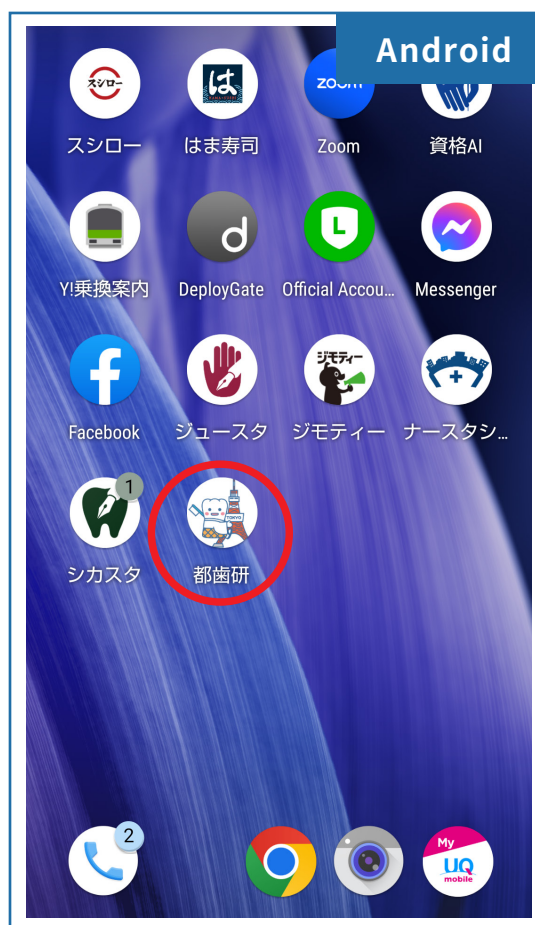

# 都歯初の公式アプリが誕生！

都歯オンライン研修（通称：としけん）は、会員限定で利用可能なアプリです。治療技術動画の視聴やイベントへの申し込み、会報誌の閲覧など、会員向けサービスを、まるっと1つのアプリにまとめました。ぜひご利用ください！

## 02.ダウンロード方法

※インストールする際に受託開発元である株式会社タンクルの名前で表示されますが東京都歯科医師会公式アプリですのでご安心下さい。

- ① App Storeまたは  
Google Playを開く

- ② 「都歯」や「としけん」で  
検索!

- ③ 「入手」または「インストール」  
ボタンをタップ!

QRコードからダウンロードページを  
開くこともできるよ!

### 03.ダウンロード後

都歯研のアイコンがスマホのホーム画面に表示されたらダウンロード完了です。

Congratulations!