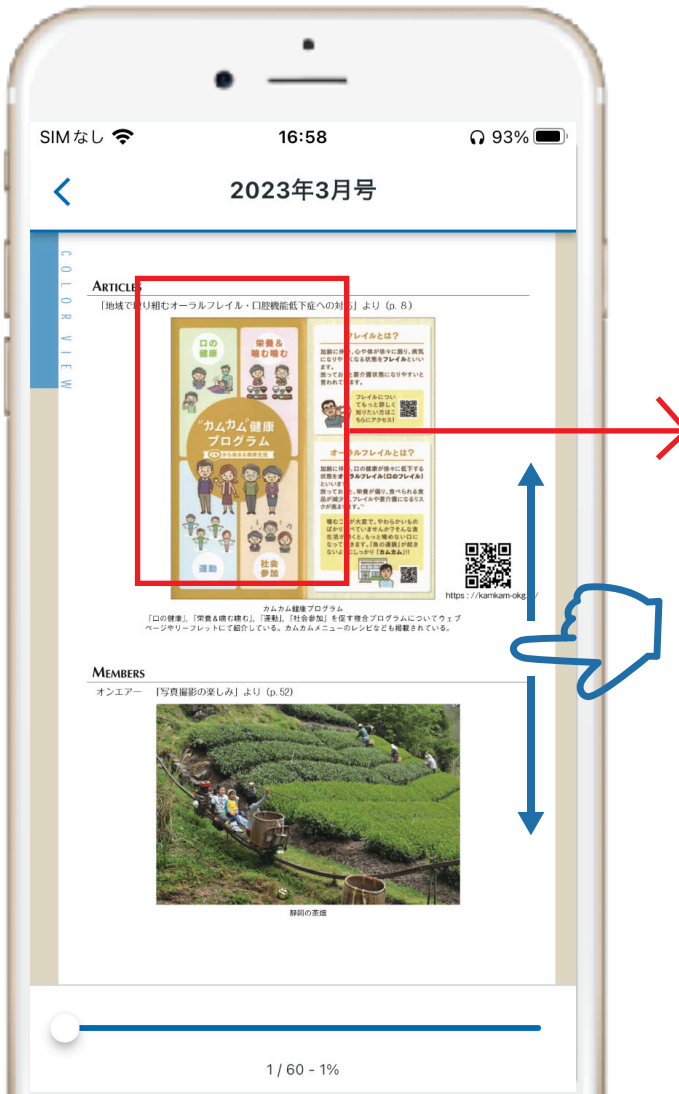

【会報詳細画面】

縦にスクロールして読み進めてください