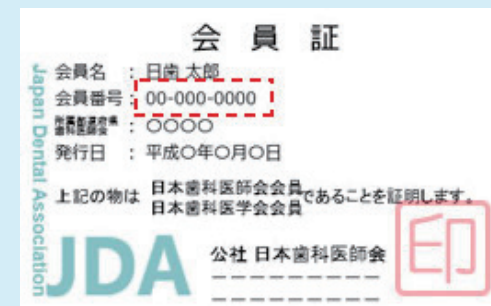

## 04.ログイン

都歯オンライン研修

日歯会員番号とお名前（ひらがな・フルネーム）を入力してください

日歯会員番号

21 - 123 - 4567

お名前（ひらがな・フルネーム）

例：やまだたろう

ログイン

[日歯会員番号を忘れた方はこちら](#)

- ① 日歯会員番号
- ② お名前のひらがなを入力して「ログイン」を押してください。

Cheers!

もしも日歯会員番号が  
わからない方は...

会員証は持っていますか？

YES!

会員証に記載の赤枠で  
囲った番号が日歯会員  
番号です。

NO

「日歯会員番号を忘れた方はこちら」を  
タップして、最寄りの歯科医師会に電話  
にてお問い合わせください。